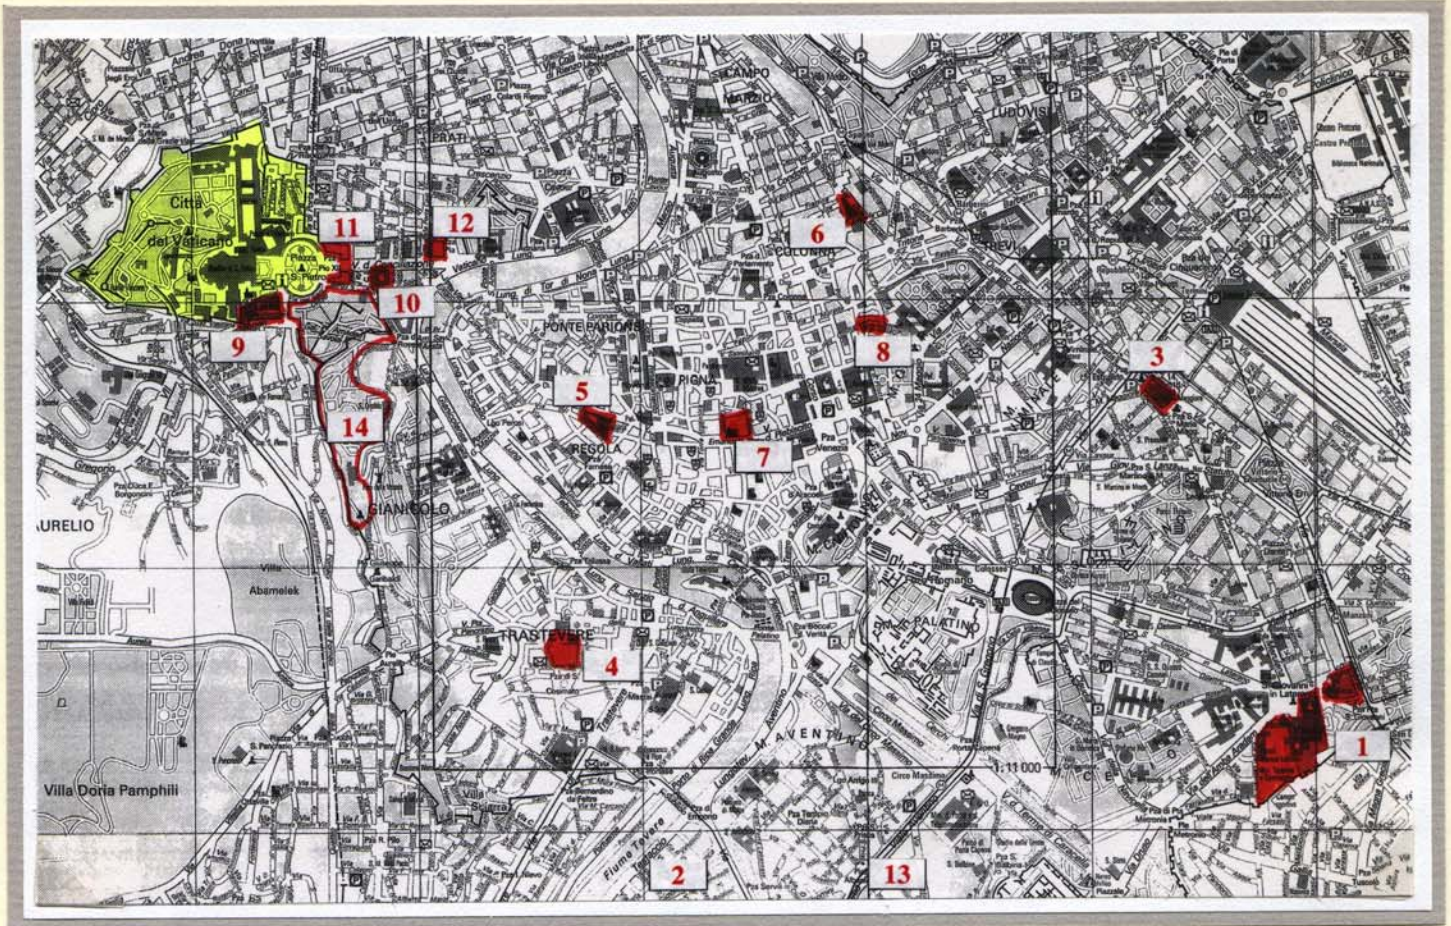

# Vatican City Extraterritorial Properties - Locations

The map of Rome below shows the location of various extraterritorial properties relative to the Vatican City. These properties are keyed to the comprehensive numbered list below.

- |   |  |
|---|--|
| <ol style="list-style-type: none"> <li>1. Basilica di San Giovanni in Laterano and Associated Structures</li> <li>2. Basilica di San Paolo Fuori Le Mura and Abbey</li> <li>3. Basilica di Santa Maria Maggiore and Associated Structures</li> <li>4. Palazzo San Callisto in Trastevere</li> <li>5. Palazzo della Cancelleria</li> <li>6. Palazzo di Propaganda Fide</li> <li>7. Palazzo del Vicariato</li> <li>8. Palazzo Dataria</li> <li>9. Palazzo del Sant'Offizio and Associated Structures</li> <li>10. Palazzo dei Convertendi</li> <li>11. Palazzo dei Propilei</li> <li>12. Palazzo Pio (Vatican Radio)</li> <li>13. Pontifical Villa at Castel Gandolfo (24Km Southeast of Rome)</li> </ol> | <ol style="list-style-type: none"> <li>14. Structures located in the Gianicolo area:                     <ul style="list-style-type: none"> <li>Pontificio North American College</li> <li>Pontificio Università Urbaniana</li> <li>Pontificio Collegio Pio Romano</li> <li>Pontificio Collegio S. Giosofat</li> <li>Pontificio Seminario Maggiore</li> <li>Curia and Collegio Santa Monica</li> <li>Church and Convent of S. Onofrio</li> <li>Bambino Gesù Hospital</li> <li>Curia della Compagnia di Gesù</li> <li>Istituto Suore di Maria Bambina</li> <li>Church of Ss. Michele e Magno</li> <li>Casa PioVI Suore Calasanziane</li> <li>Convento delle Suore dell'Adolorata</li> </ul> </li> </ol> |
|---|--|